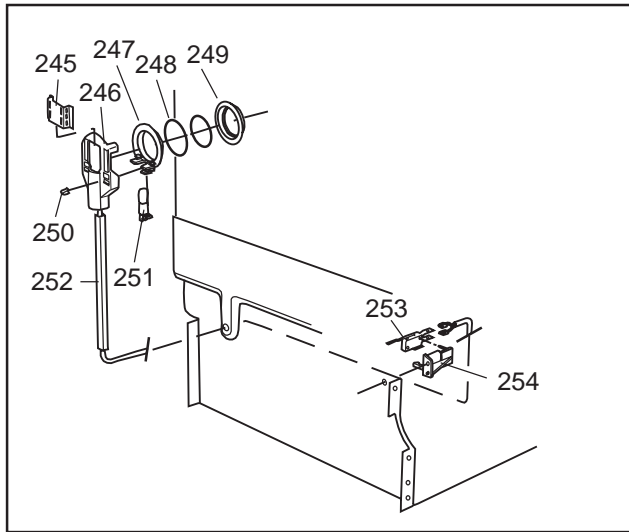

Container and related parts

ASKO, 1325 US - Black Bi (DW951)

Pos	Spare part No.	Description	Qty	Comment
201	8057977	Bearing Upper Rail 05/06 DW	8 Pcs	
202	8058638-77	Ball Holder, Upper Rail DW	2 Pcs	
203	8057979-77	Rack Stop Grey 05/06 DW	2 Pcs	
204	8057052	Guide Rail '05 '06 DW	2 Pcs	
205	8057978-77	Rail Stop - Back Grey 05/06	2 Pcs	
206	8057489	Tub Seal 05/06 DW	1 Pcs	
208	8801098	Lock Catch Kit 05'06 D/W	1 Pcs	
210	8057077	Heating Element DW 05/06 140	1 Pcs	
210	8002370	Protective Collar	2 Pcs	
211	8901110	Screw w/O-Ring DW 05/06 25-T	4 Pcs	
212	8070613	Sealing Strip Casing	1 Pcs	
215	8059896	T-Stat 05/06 30-70C DW	1 Pcs	
216	8002579	T-Stat 05/06 DW Overheat	1 Pcs	
217	8059774	T-Stat 1385 -1706- 1716 52C	1 Pcs	
222	8070142	Cable holder, rear 05	1 Pcs	
223	8058495	Cable holder, door 05	1 Pcs	
225	8057523	Bottom and Side support '05	1 Pcs	
229	8050251	Terminal Block DW All	1 Pcs	
229-a	8900357	Screw, terminal block	1 Pcs	
230	8059991	Cable holder, supply line 05	1 Pcs	
231	8006948	Grommet	1 Pcs	
232	8058491-77	Door Spring 05/06 for 0-7 lb	2 Pcs	
233	8057062	Subs to 8074877	4 Pcs	
234	8901156	Nut, Levelling Legs	4 Pcs	
236	8072119	Washer	4 Pcs	
241	8060255	No longer Avail. po# 8008- H	1 Pcs	
242	8070495	Inlet Valve Mount	1 Pcs	
242-a	8900327	Screw 20 Torx, Self Tapping	2 Pcs	
243	8059761-29	Filler Strip - Left DW - Bla	1 Pcs	
243	8059762-29	Filler Strip, Right 05/06 DW	1 Pcs	
243-a	8900646	Screw 20 Torx SS	4 Pcs	
244	8070614	Insulation,fill strip 05&06	2 Pcs	