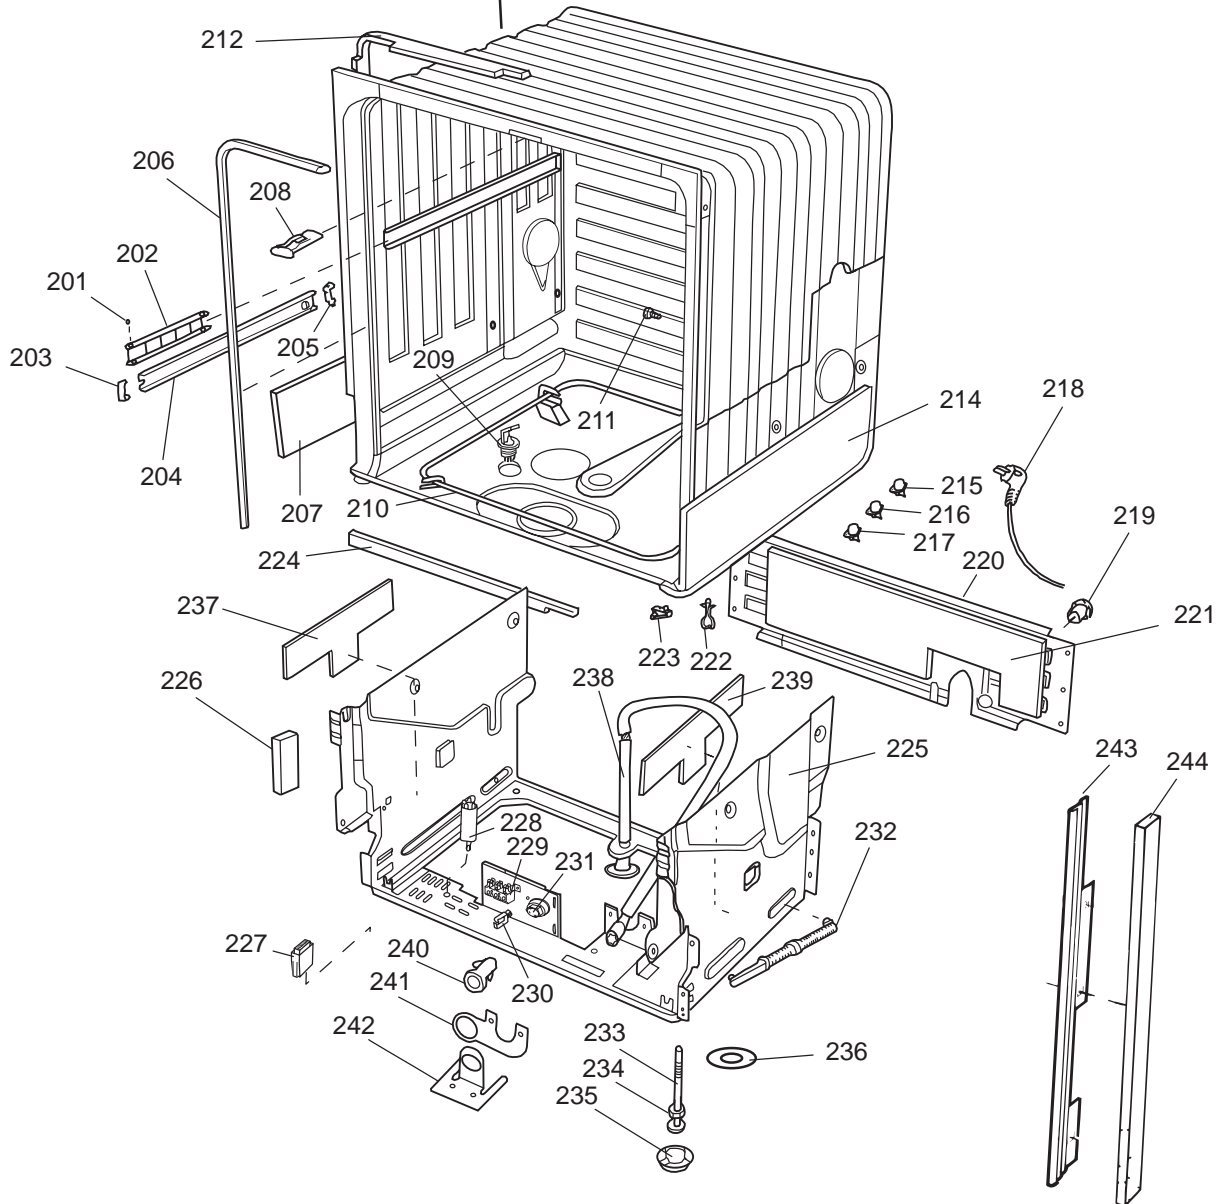

Spare Parts Catalogue

Dishwashers \ 05 Generation
Type: DW951
Model: 1325 US Black Bi

Prod. No: 1071325-BK
November 15th 2004

AM Appliances Group

P.O. Box 851805 • Richardson • TX 75085-1805
789 N. Grove Road • Suite 103 • Richardson • TX 75081

Container and related parts

ASKO, 1325 US - Black Bi (DW951)

Pos	Spare part No.	Description	Qty	Comment
201	8057977	Bearing Upper Rail 05/06 DW	8 Pcs	
202	8058638-77	Ball Holder, Upper Rail DW	2 Pcs	
203	8057979-77	Rack Stop Grey 05/06 DW	2 Pcs	
204	8057052	Guide Rail '05 '06 DW	2 Pcs	
205	8057978-77	Rail Stop - Back Grey 05/06	2 Pcs	
206	8057489	Tub Seal 05/06 DW	1 Pcs	
208	8801098	Lock Catch Kit 05'06 D/W	1 Pcs	
210	8057077	Heating Element DW 05/06 140	1 Pcs	
210	8002370	Protective Collar	2 Pcs	
211	8901110	Screw w/O-Ring DW 05/06 25-T	4 Pcs	
212	8070613	Sealing Strip Casing	1 Pcs	
215	8059896	T-Stat 05/06 30-70C DW	1 Pcs	
216	8002579	T-Stat 05/06 DW Overheat	1 Pcs	
217	8059774	T-Stat 1385 -1706- 1716 52C	1 Pcs	
222	8070142	Cable holder, rear 05	1 Pcs	
223	8058495	Cable holder, door 05	1 Pcs	
225	8057523	Bottom and Side support '05	1 Pcs	
229	8050251	Terminal Block DW All	1 Pcs	
229-a	8900357	Screw, terminal block	1 Pcs	
230	8059991	Cable holder, supply line 05	1 Pcs	
231	8006948	Grommet	1 Pcs	
232	8058491-77	Door Spring 05/06 for 0-7 lb	2 Pcs	
233	8057062	Subs to 8074877	4 Pcs	
234	8901156	Nut, Levelling Legs	4 Pcs	
236	8072119	Washer	4 Pcs	
241	8060255	No longer Avail. po# 8008- H	1 Pcs	
242	8070495	Inlet Valve Mount	1 Pcs	
242-a	8900327	Screw 20 Torx, Self Tapping	2 Pcs	
243	8059761-29	Filler Strip - Left DW - Bla	1 Pcs	
243	8059762-29	Filler Strip, Right 05/06 DW	1 Pcs	
243-a	8900646	Screw 20 Torx SS	4 Pcs	
244	8070614	Insulation,fill strip 05&06	2 Pcs	